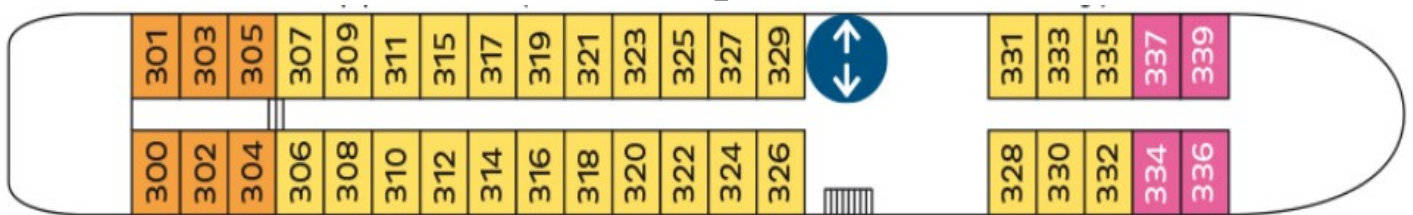

M/S DOURO CRUISER * * * *

Pont Soleil

Pont Supérieur

Pont Principal

Pont Inférieur

- La **piscine** se situe sur le pont soleil
- La **réception**, la **boutique du navire** et le **salon-bar** se situent sur le pont principal
- Le **restaurant** se situe au pont inférieur

- Deux petites marches précèdent l'entrée des cabines 100 à 107 et 300 à 307