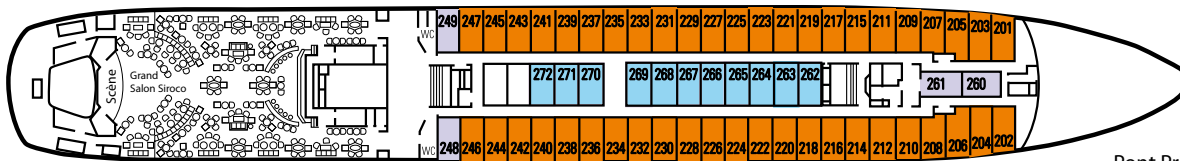

AMÉNAGEMENT DES PONTS

MS BERLIN

Pont Soleil

Pont Passerelle

Pont Promenade

Pont Principal

Pont A

Pont B

Pont D

CATEGORIE	POINT	DESCRIPTION DES CABINES
01	A & B	● Int / 2 lits bas ou Grand lit
02	Principal & Promenade	● Int / 2 lits bas ou Grand lit
03	B	○ Ext / 2 lits bas ou Grand lit
04	A	◇ Ext / 2 lits bas ou Grand lit
05	Principal	◇ Ext / 2 lits bas ou Grand lit
06	Promenade	◇ Ext / 2 lits bas ou Grand lit
07	Passerelle	◇ Ext / 2 lits bas ou Grand lit
08	Promenade	◇ Suite Ext / 2 lits bas ou Grand lit
09	Passerelle	◇ Suite Ext / Grand lit
Single	A & B	● Int / Single
	Principal	● Int / Single
	B	○ Ext / Single
	A	◇ Ext / Single
	Principal	◇ Ext / Single