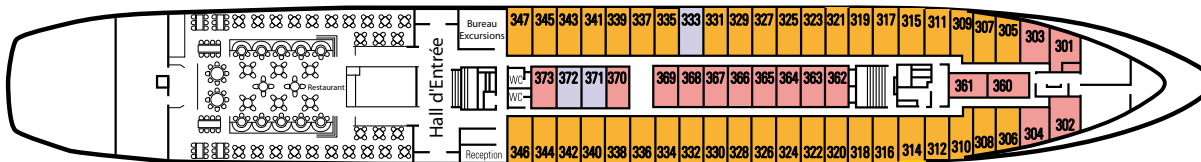

AMÉNAGEMENT DES PONTS

MS BERLIN

Pont Soleil

Pont Passerelle

Pont Promenade

Pont Principal

Pont A

Pont B

Pont D

CATEGORIE	POINT	DESCRIPTION DES CABINES
01	A & B	● Int / 2 lits bas ou Grand lit
02	Principal & Promenade	● Int / 2 lits bas ou Grand lit
03	B	○ Ext / 2 lits bas ou Grand lit
04	A	◇ Ext / 2 lits bas ou Grand lit
05	Principal	◇ Ext / 2 lits bas ou Grand lit
06	Promenade	◇ Ext / 2 lits bas ou Grand lit
07	Passerelle	◇ Ext / 2 lits bas ou Grand lit
08	Promenade	◇ Suite Ext / 2 lits bas ou Grand lit
09	Passerelle	◇ Suite Ext / Grand lit
Single	A & B	● Int / Single
	Principal	● Int / Single
	B	○ Ext / Single
	A	◇ Ext / Single
	Principal	◇ Ext / Single