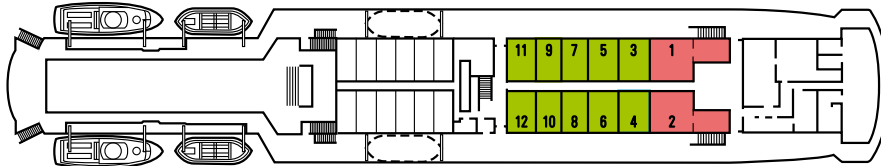

AMÉNAGEMENT DES PONTS

MS BERLIN

Pont Soleil

Pont Passerelle

Pont Promenade

Pont Principal

Pont A

Pont B

Pont D

CATEGORIE	POINT	DESCRIPTION DES CABINES
01	A & B	● Int / 2 lits bas ou Grand lit
02	Principal & Promenade	● Int / 2 lits bas ou Grand lit
03	B	○ Ext / 2 lits bas ou Grand lit
04	A	◇ Ext / 2 lits bas ou Grand lit
05	Principal	◇ Ext / 2 lits bas ou Grand lit
06	Promenade	◇ Ext / 2 lits bas ou Grand lit
07	Passerelle	◇ Ext / 2 lits bas ou Grand lit
08	Promenade	◇ Suite Ext / 2 lits bas ou Grand lit
09	Passerelle	◇ Suite Ext / Grand lit
Single	A & B	● Int / Single
	Principal	● Int / Single
	B	○ Ext / Single
	A	◇ Ext / Single
	Principal	◇ Ext / Single