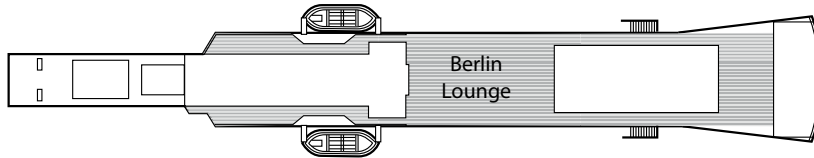

AMÉNAGEMENT DES PONTS

MS BERLIN

Pont Soleil

Pont Passerelle

Pont Promenade

Pont Principal

Pont A

Pont B

Pont D

CATEGORIE	POINT	DESCRIPTION DES CABINES
01	A & B	● Int / 2 lits bas ou Grand lit
02	Principal & Promenade	● Int / 2 lits bas ou Grand lit
03	B	○ Ext / 2 lits bas ou Grand lit
04	A	◇ Ext / 2 lits bas ou Grand lit
05	Principal	◇ Ext / 2 lits bas ou Grand lit
06	Promenade	◇ Ext / 2 lits bas ou Grand lit
07	Passerelle	◇ Ext / 2 lits bas ou Grand lit
08	Promenade	◇ Suite Ext / 2 lits bas ou Grand lit
09	Passerelle	◇ Suite Ext / Grand lit
Single	A & B	● Int / Single
	Principal	● Int / Single
	B	○ Ext / Single
	A	◇ Ext / Single
	Principal	◇ Ext / Single