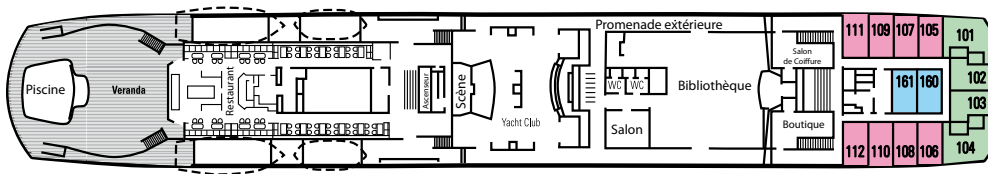

AMÉNAGEMENT DES PONTS

MS BERLIN

Pont Soleil

Pont Passerelle

Pont Promenade

Pont Principal

Pont A

Pont B

Pont D

CATEGORIE	POINT	DESCRIPTION DES CABINES
01	A & B	● Int / 2 lits bas ou Grand lit
02	Principal & Promenade	● Int / 2 lits bas ou Grand lit
03	B	○ Ext / 2 lits bas ou Grand lit
04	A	◇ Ext / 2 lits bas ou Grand lit
05	Principal	◇ Ext / 2 lits bas ou Grand lit
06	Promenade	◇ Ext / 2 lits bas ou Grand lit
07	Passerelle	◇ Ext / 2 lits bas ou Grand lit
08	Promenade	◇ Suite Ext / 2 lits bas ou Grand lit
09	Passerelle	◇ Suite Ext / Grand lit
Single	A & B	● Int / Single
	Principal	● Int / Single
	B	○ Ext / Single
	A	◇ Ext / Single
	Principal	◇ Ext / Single